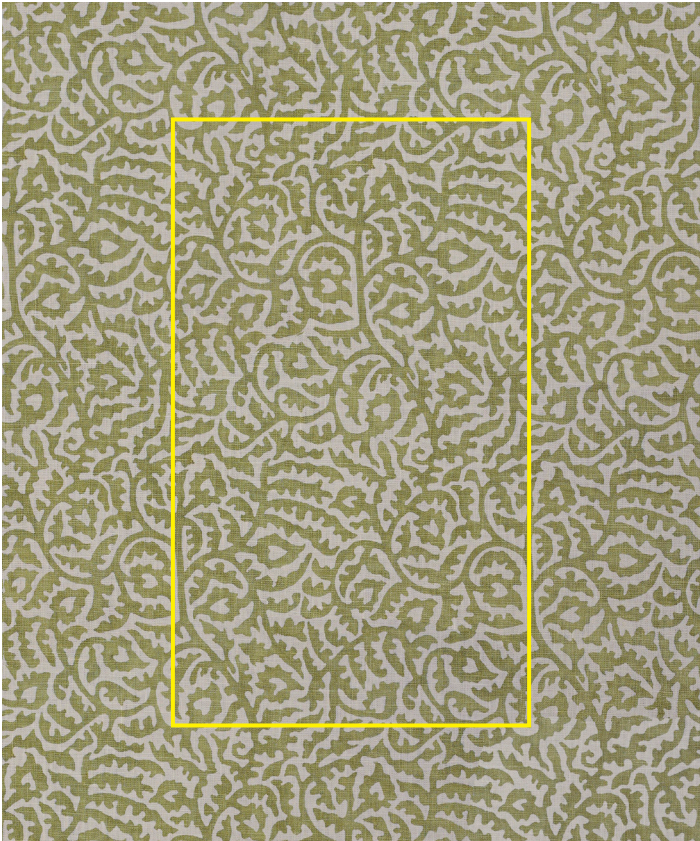

n a m a y s a m a y

Gorjon Olive | GORJ-04-C

Design	Gorjon
Colour	Olive
Code	GORJ-04-C
Composition	100% Linen
Width	131cm / 52in
Repeat	21.5cm (h) 38cm (v) 8.5in (h) 15in (v)
Weight	286g/sqm
Notes

Gorjon Olive | GORJ-04-C